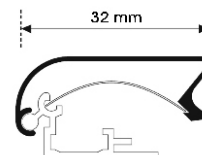

Easy-Clip er et enkelt snap-system i "A" størrelser med refleksfri akrylfront. De leveres med firkantet hjørner, dog med runde hjørner på sikkerhedsrammer. Der kan tilbydes rammer på specielle mål.

Easy-Clip leveres med følgende rammer:
15mm 25mm 32mm 32mm sikkerhed

Med LED-lys leveres **32mm** rammer i enten enkelt- eller dobbeltsidet. Rammer med LED-lys kan også tilbydes på specielle mål.

Standardfarven er:
Natur anodiseret

Der kan RAL lakeres efter opgave.

Klaprammer A4, vist i forskellige ramme typer.

Klapramme 32mm i størrelse 500 x 700mm med enkeltsidet LED-lys.

Profil eksempeler:

Gadestander leveres med 32mm profil.