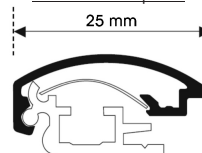

Easy-Clip er et enkelt snap-system i "A" størrelser med refleksfri akrylfront. De leveres med firkantet hjørner, dog med runde hjørner på sikkerhedsrammer. Der kan tilbydes rammer på specielle mål.

Easy-Clip leveres med følgende rammer:
15mm 25mm 32mm 32mm sikkerhed

Med LED-lys leveres **32mm** rammer i enten enkelt- eller dobbeltsidet. Rammer med LED-lys kan også tilbydes på specielle mål.

Standardfarven er:
Natur anodiseret

Der kan RAL lakeres efter opgave.

Klaprammer A4, vist i forskellige ramme typer.

Klapramme 32mm i størrelse 500 x 700mm med enkeltsidet LED-lys.

Profil eksempeler:

Gadestander leveres med 32mm profil.