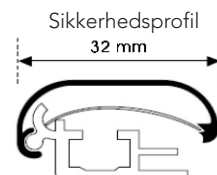

Easy-Clip er et enkelt snap-system i "A" størrelser med refleksfri akrylfront. De leveres med firkantet hjørner, dog med runde hjørner på sikkerhedsrammer. Der kan tilbydes rammer på specielle mål.

Easy-Clip leveres med følgende rammer:
15mm 25mm 32mm 32mm sikkerhed

Med LED-lys leveres **32mm** rammer i enten enkelt- eller dobbeltsidet. Rammer med LED-lys kan også tilbydes på specielle mål.

Standardfarven er:
Natur anodiseret

Der kan RAL lakeres efter opgave.

Klaprammer A4, vist i forskellige ramme typer.

Klapramme 32mm i størrelse 500 x 700mm med enkeltsidet LED-lys.

Profil eksempeler:

Gadestander leveres med 32mm profil.