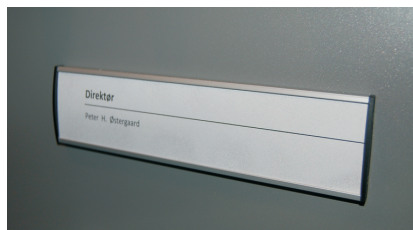

Bue 50 x 210mm natur anodiseret med akryl front samt papir indstik.