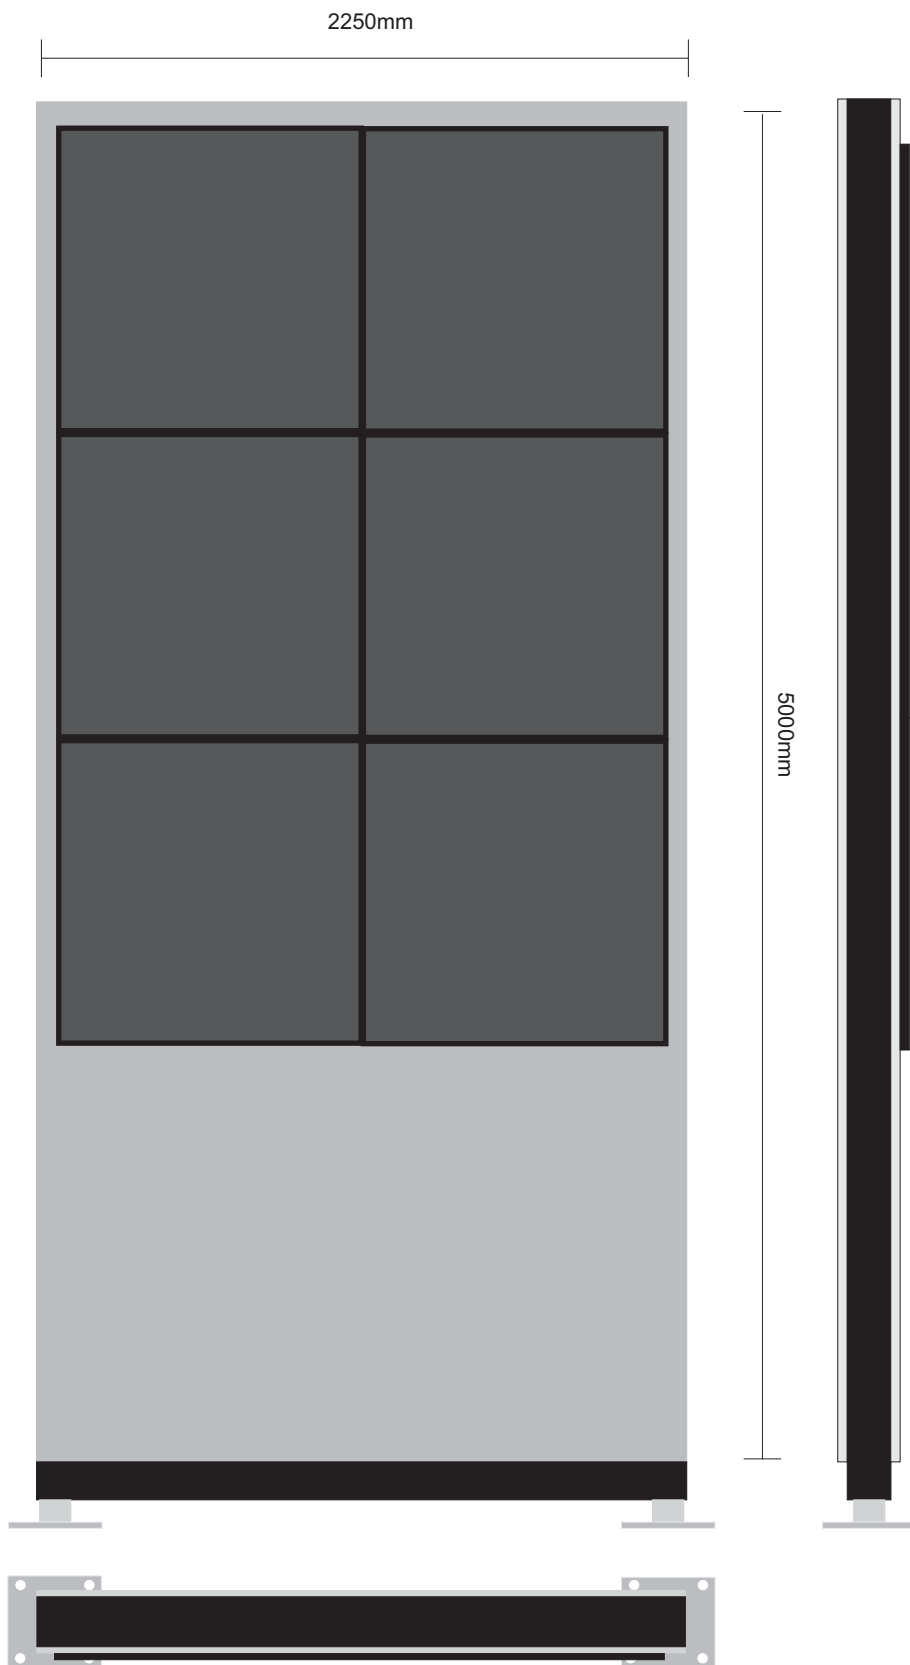

## BYPORT PYLON MED STORSKÆRM

Pylonen er produceret i et elegant og tidløst design.  
Klar til 6 stk. skærm modul 1024x1024mm  
Låger på bagsiden.  
Leveres standard i hvid eller sølv lakeret fronter.  
Kan RAL lakeres efter opgave.

Pylon set fra bagsiden med låger.