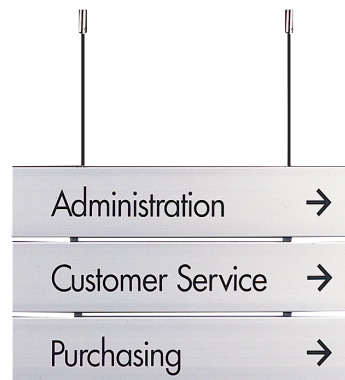

3 x Ag93 x 500mm natur samt sorte ender Hængeskilt.